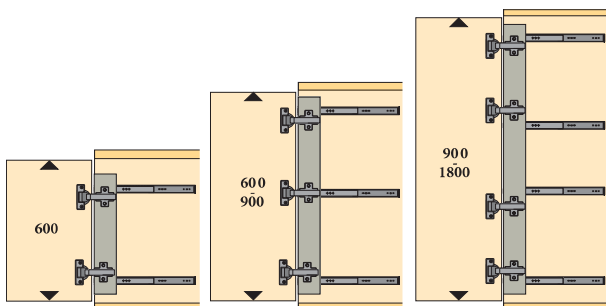

GIRATORIA ESCAMOTEABLE

GIRATORIA ESCAMOTEABLE

PROFUNDIDAD	Código
35	F307641372
40	F307641373
45	F307641374
50	F307641375
55	F307641376
60	F307641377
Accesorios	F30769079526