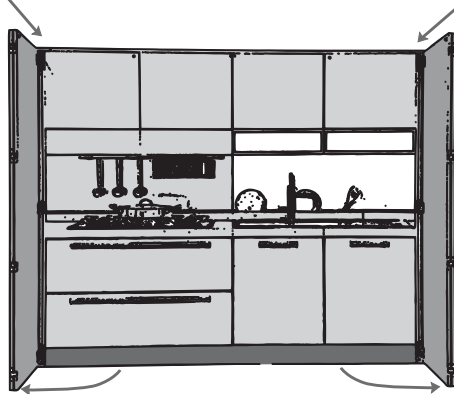

NEW DARWIN
HOJA DOBLE

PROFUNDIDAD	ALTURA	
	1990-2200 cms	2200-2700 cms
805 cms	F305795001805	F305795002805