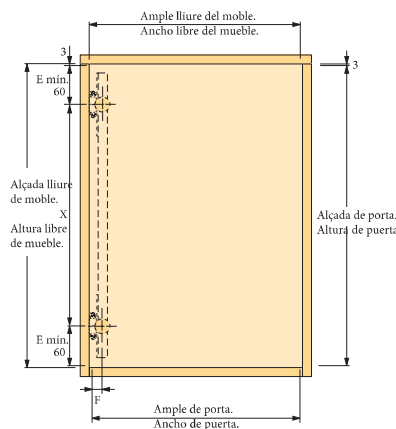

GIRATORIA ESCAMOTEABLE

GIRATORIA ESCAMOTEABLE

PROFUNDIDAD	Código
35	F307641372
40	F307641373
45	F307641374
50	F307641375
55	F307641376
60	F307641377
Accesorios	F30769079526