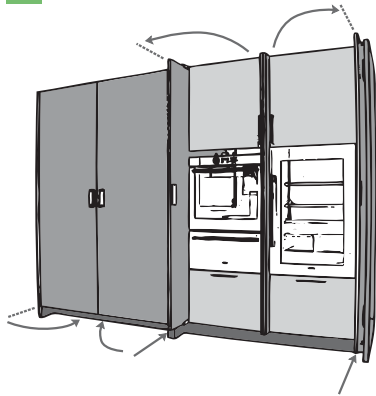

NEW DARWIN

Cada unidad hace referencia a una puerta. Para el armario de la ilustración de la izquierda, serían necesarias 4 unidades, 2 por módulo.
Hay disponibles otras medidas bajo pedido.
Solicite más información antes de realizar el pedido para ver si se adecua a sus necesidades.

NEW DARWIN
1 HOJA

PROFUNDIDAD	ALTURA	
	1990-2200 cms	2200-2700 cms
560 cms	F305795001560	F305795002560
665 cms	F305795001665	F305795002665